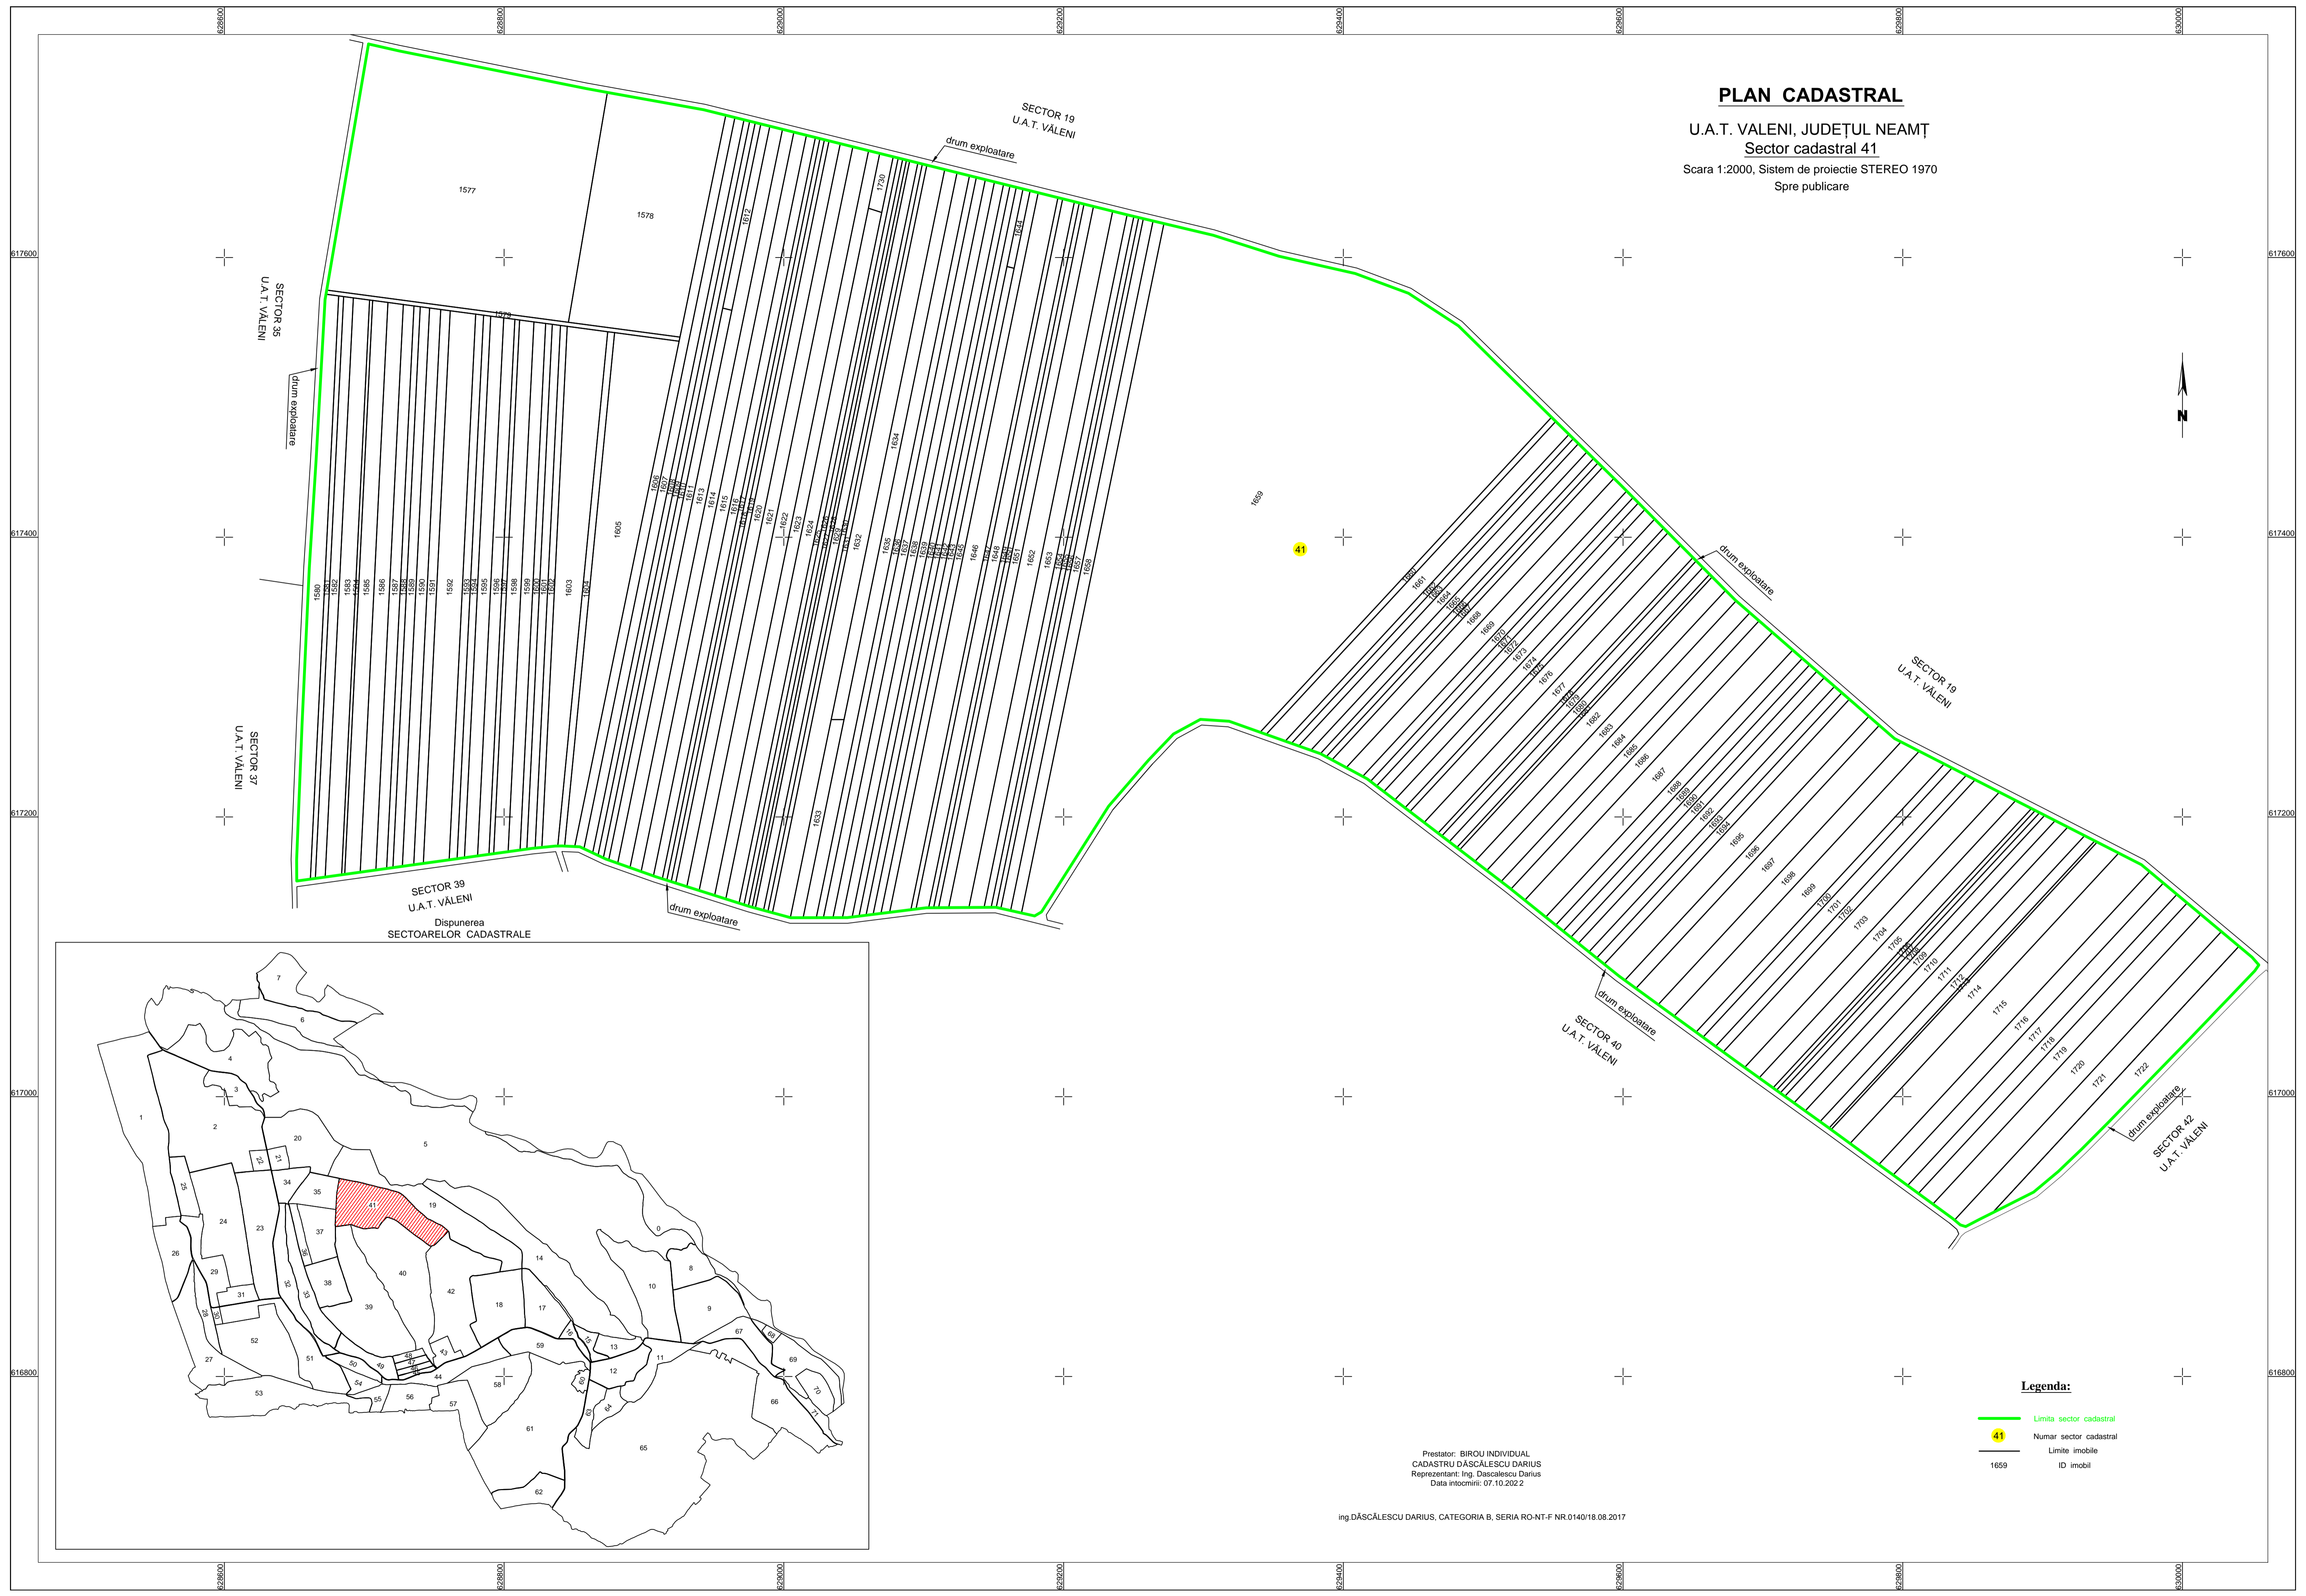

**PLAN CADASTRAL**  
 U.A.T. VALENI, JUDEȚUL NEAMȚ  
 Sector cadastral 41  
 Scara 1:2000, Sistem de proiectie STEREO 1970  
 Spre publicare

Disponerea  
 SECTOARELOR CADASTRALE

- Legenda:**
- Limita sector cadastral
  - 41 Numar sector cadastral
  - Limite imobile
  - 1659 ID imobil

Prestator: BIROU INDIVIDUAL  
 CADASTRU DĂSCĂLESCU DARIUS  
 Reprezentant: Ing. Dăscălescu Darius  
 Data întocmirii: 07.10.2022

Ing. DĂSCĂLESCU DARIUS, CATEGORIA B, SERIA RO-NT-F NR. 0140/18.08.2017