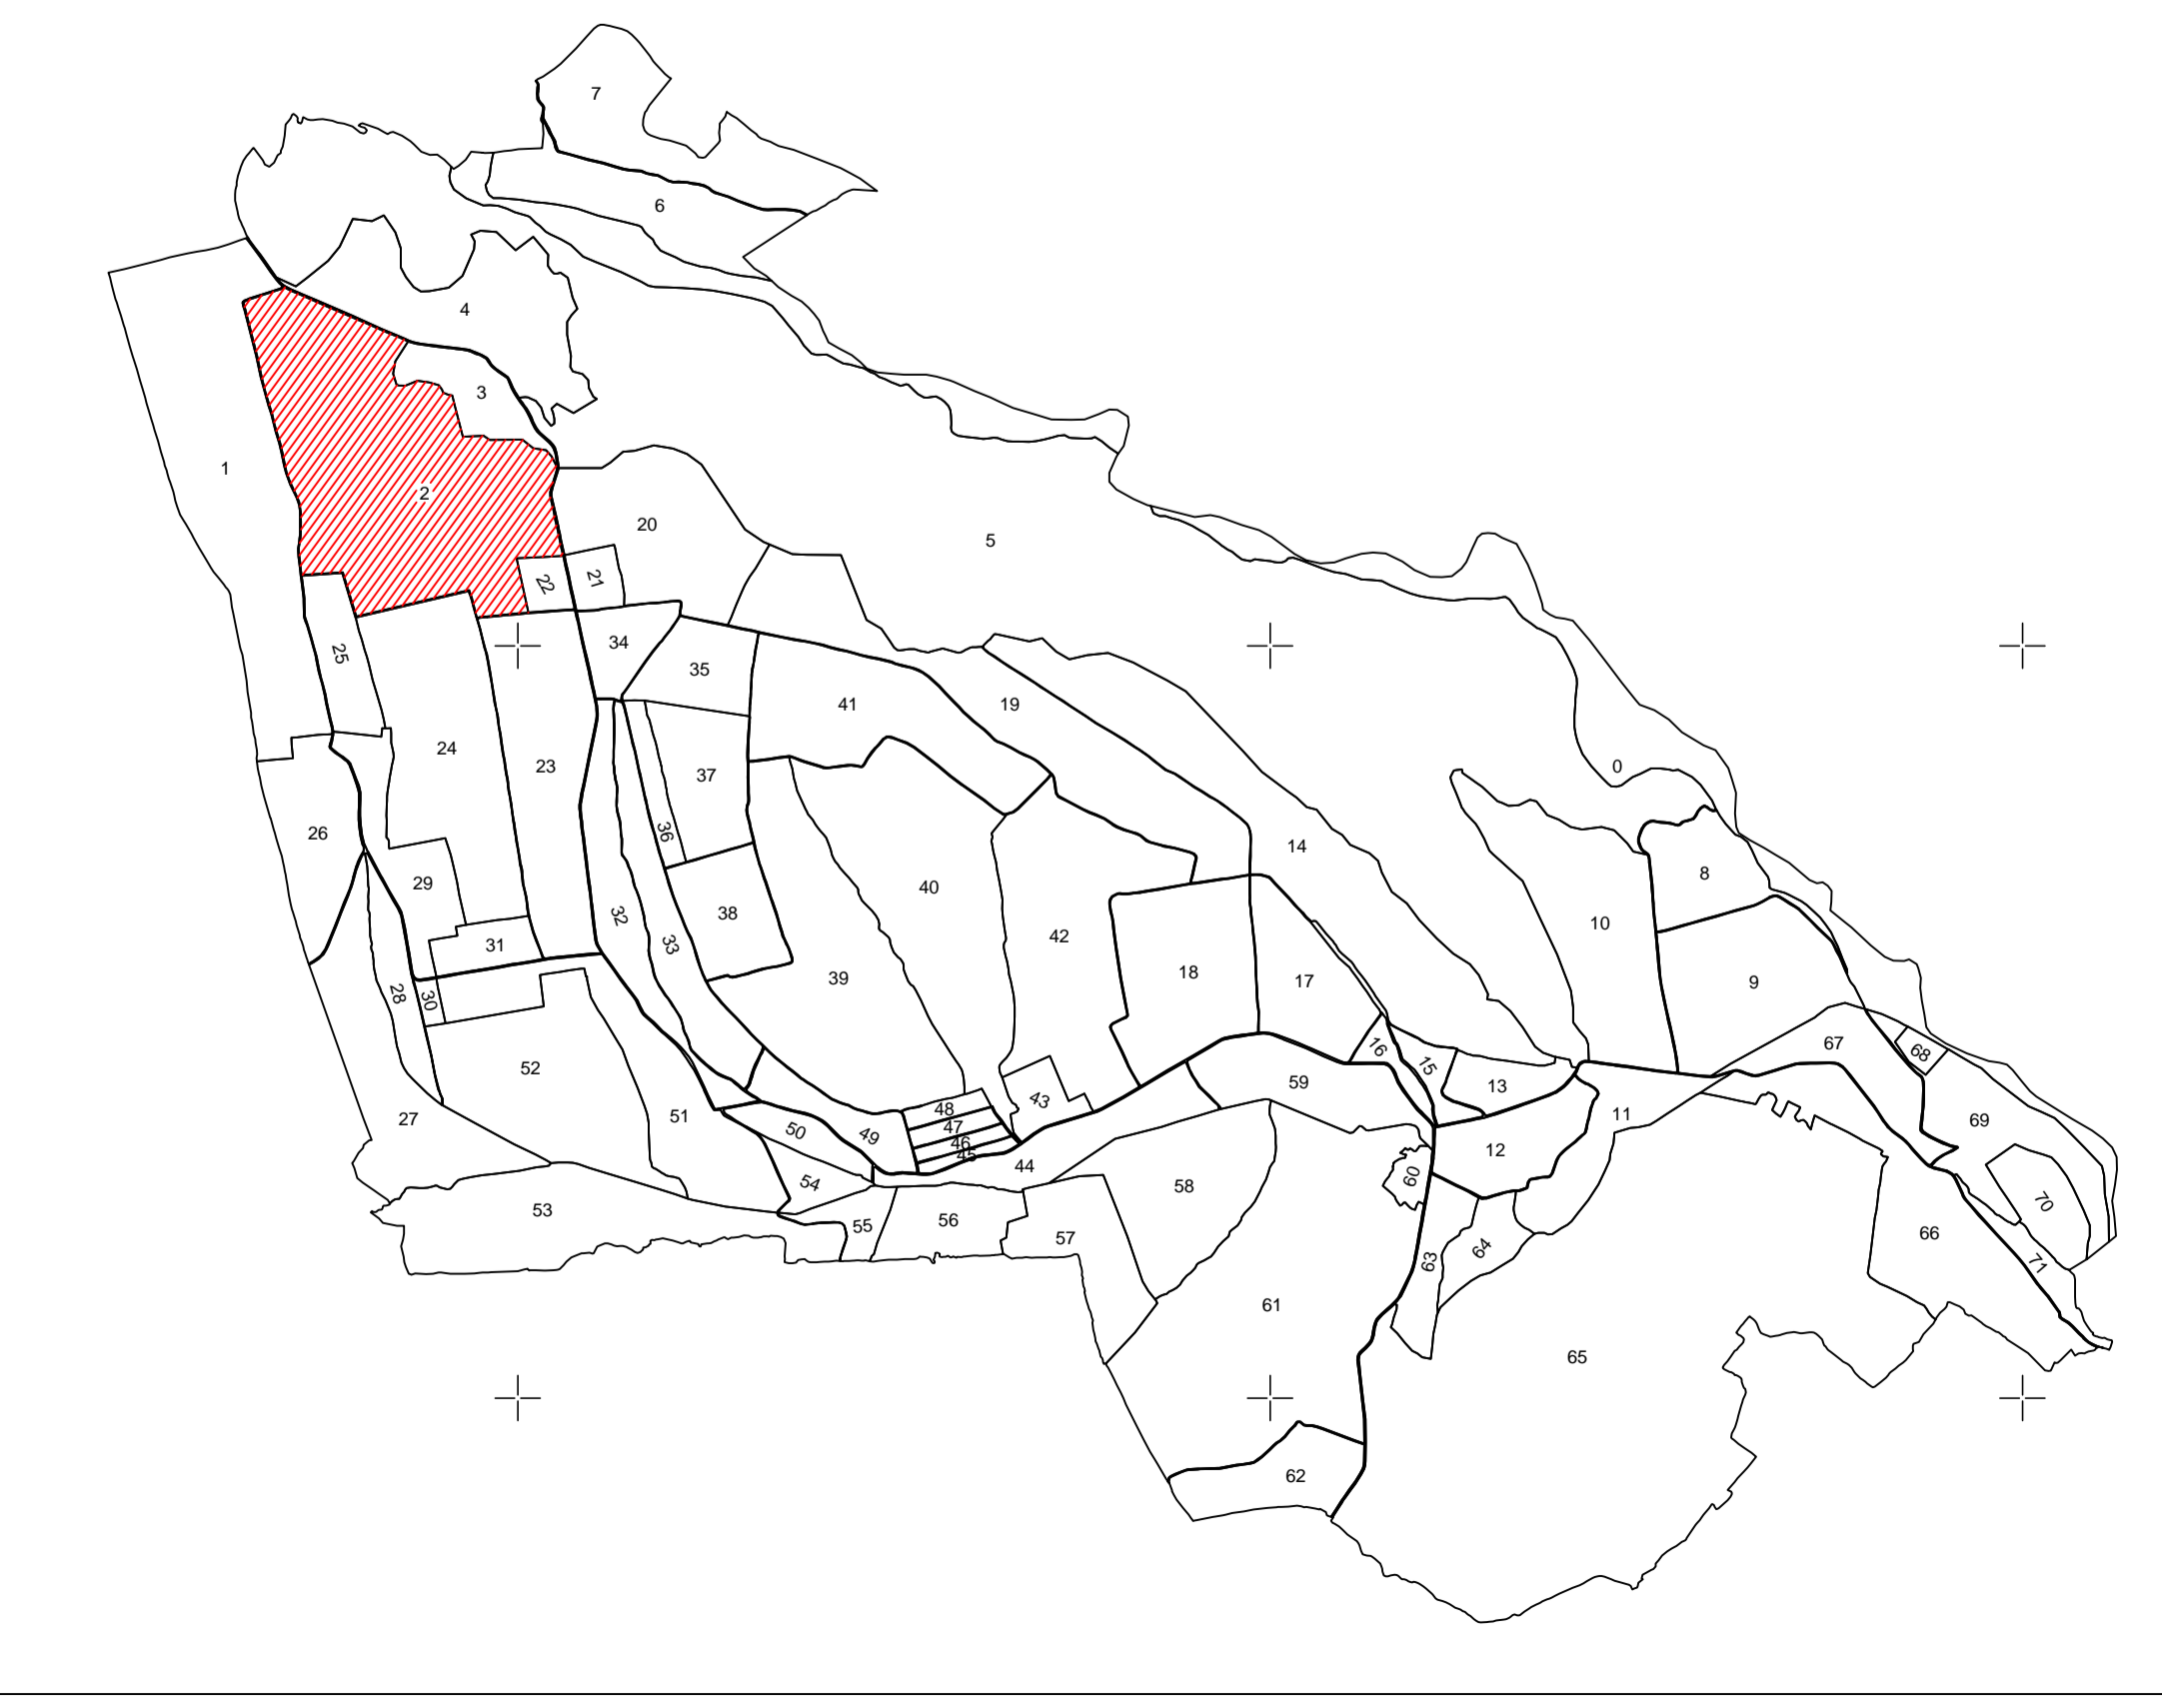

Disponerea
SECTORILOR CADASTRALE

1. **Legenda:**
2. Limite sector cadastral
   - ② Numer sector cadastral
   - Limite imoblie
   - 1288 ID imoblie