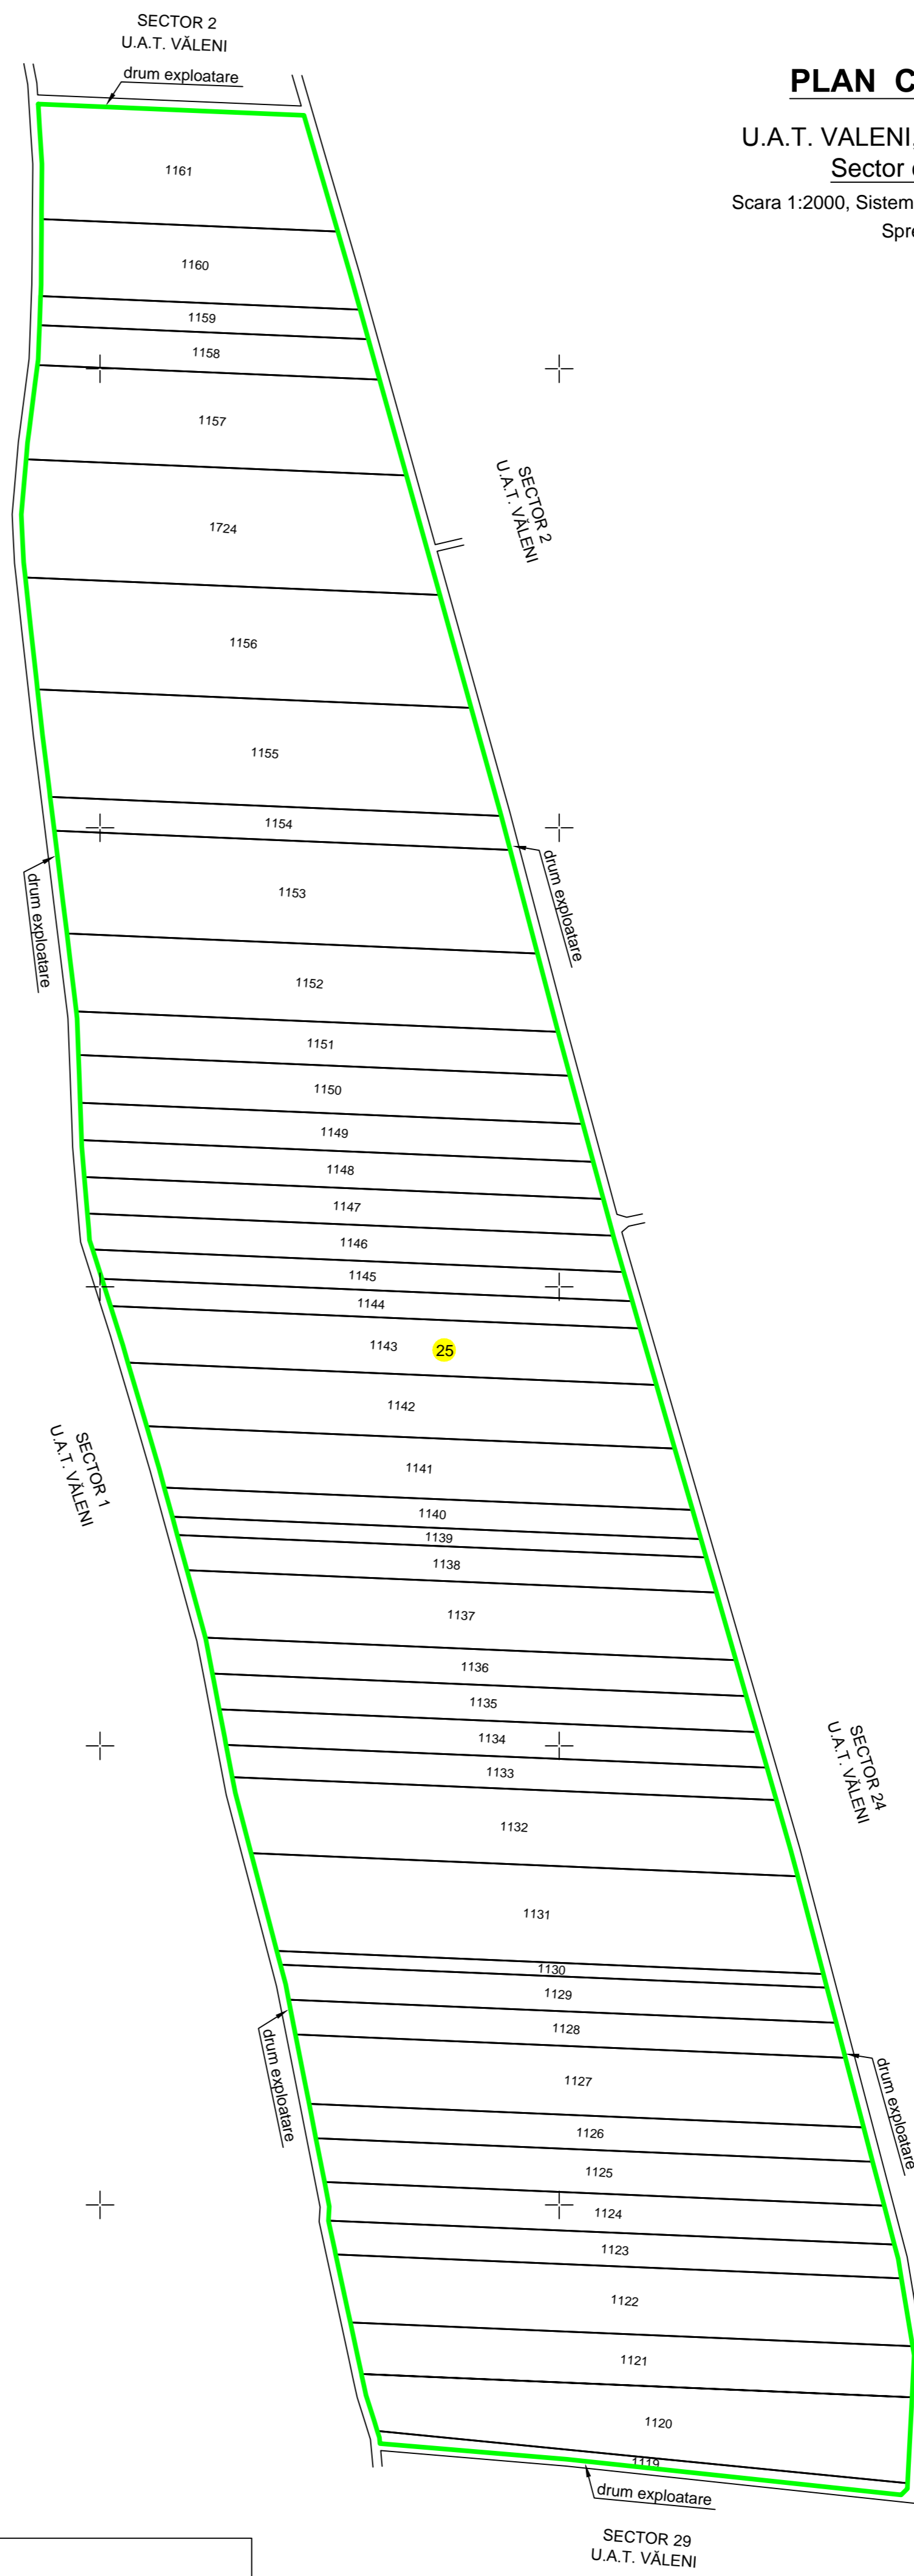

PLAN CADASTRAL

U.A.T. VALENI, JUDEȚUL NEAMȚ
Sector cadastral 25
Scara 1:2000, Sistem de proiectie STEREO 1970
Spre publicare