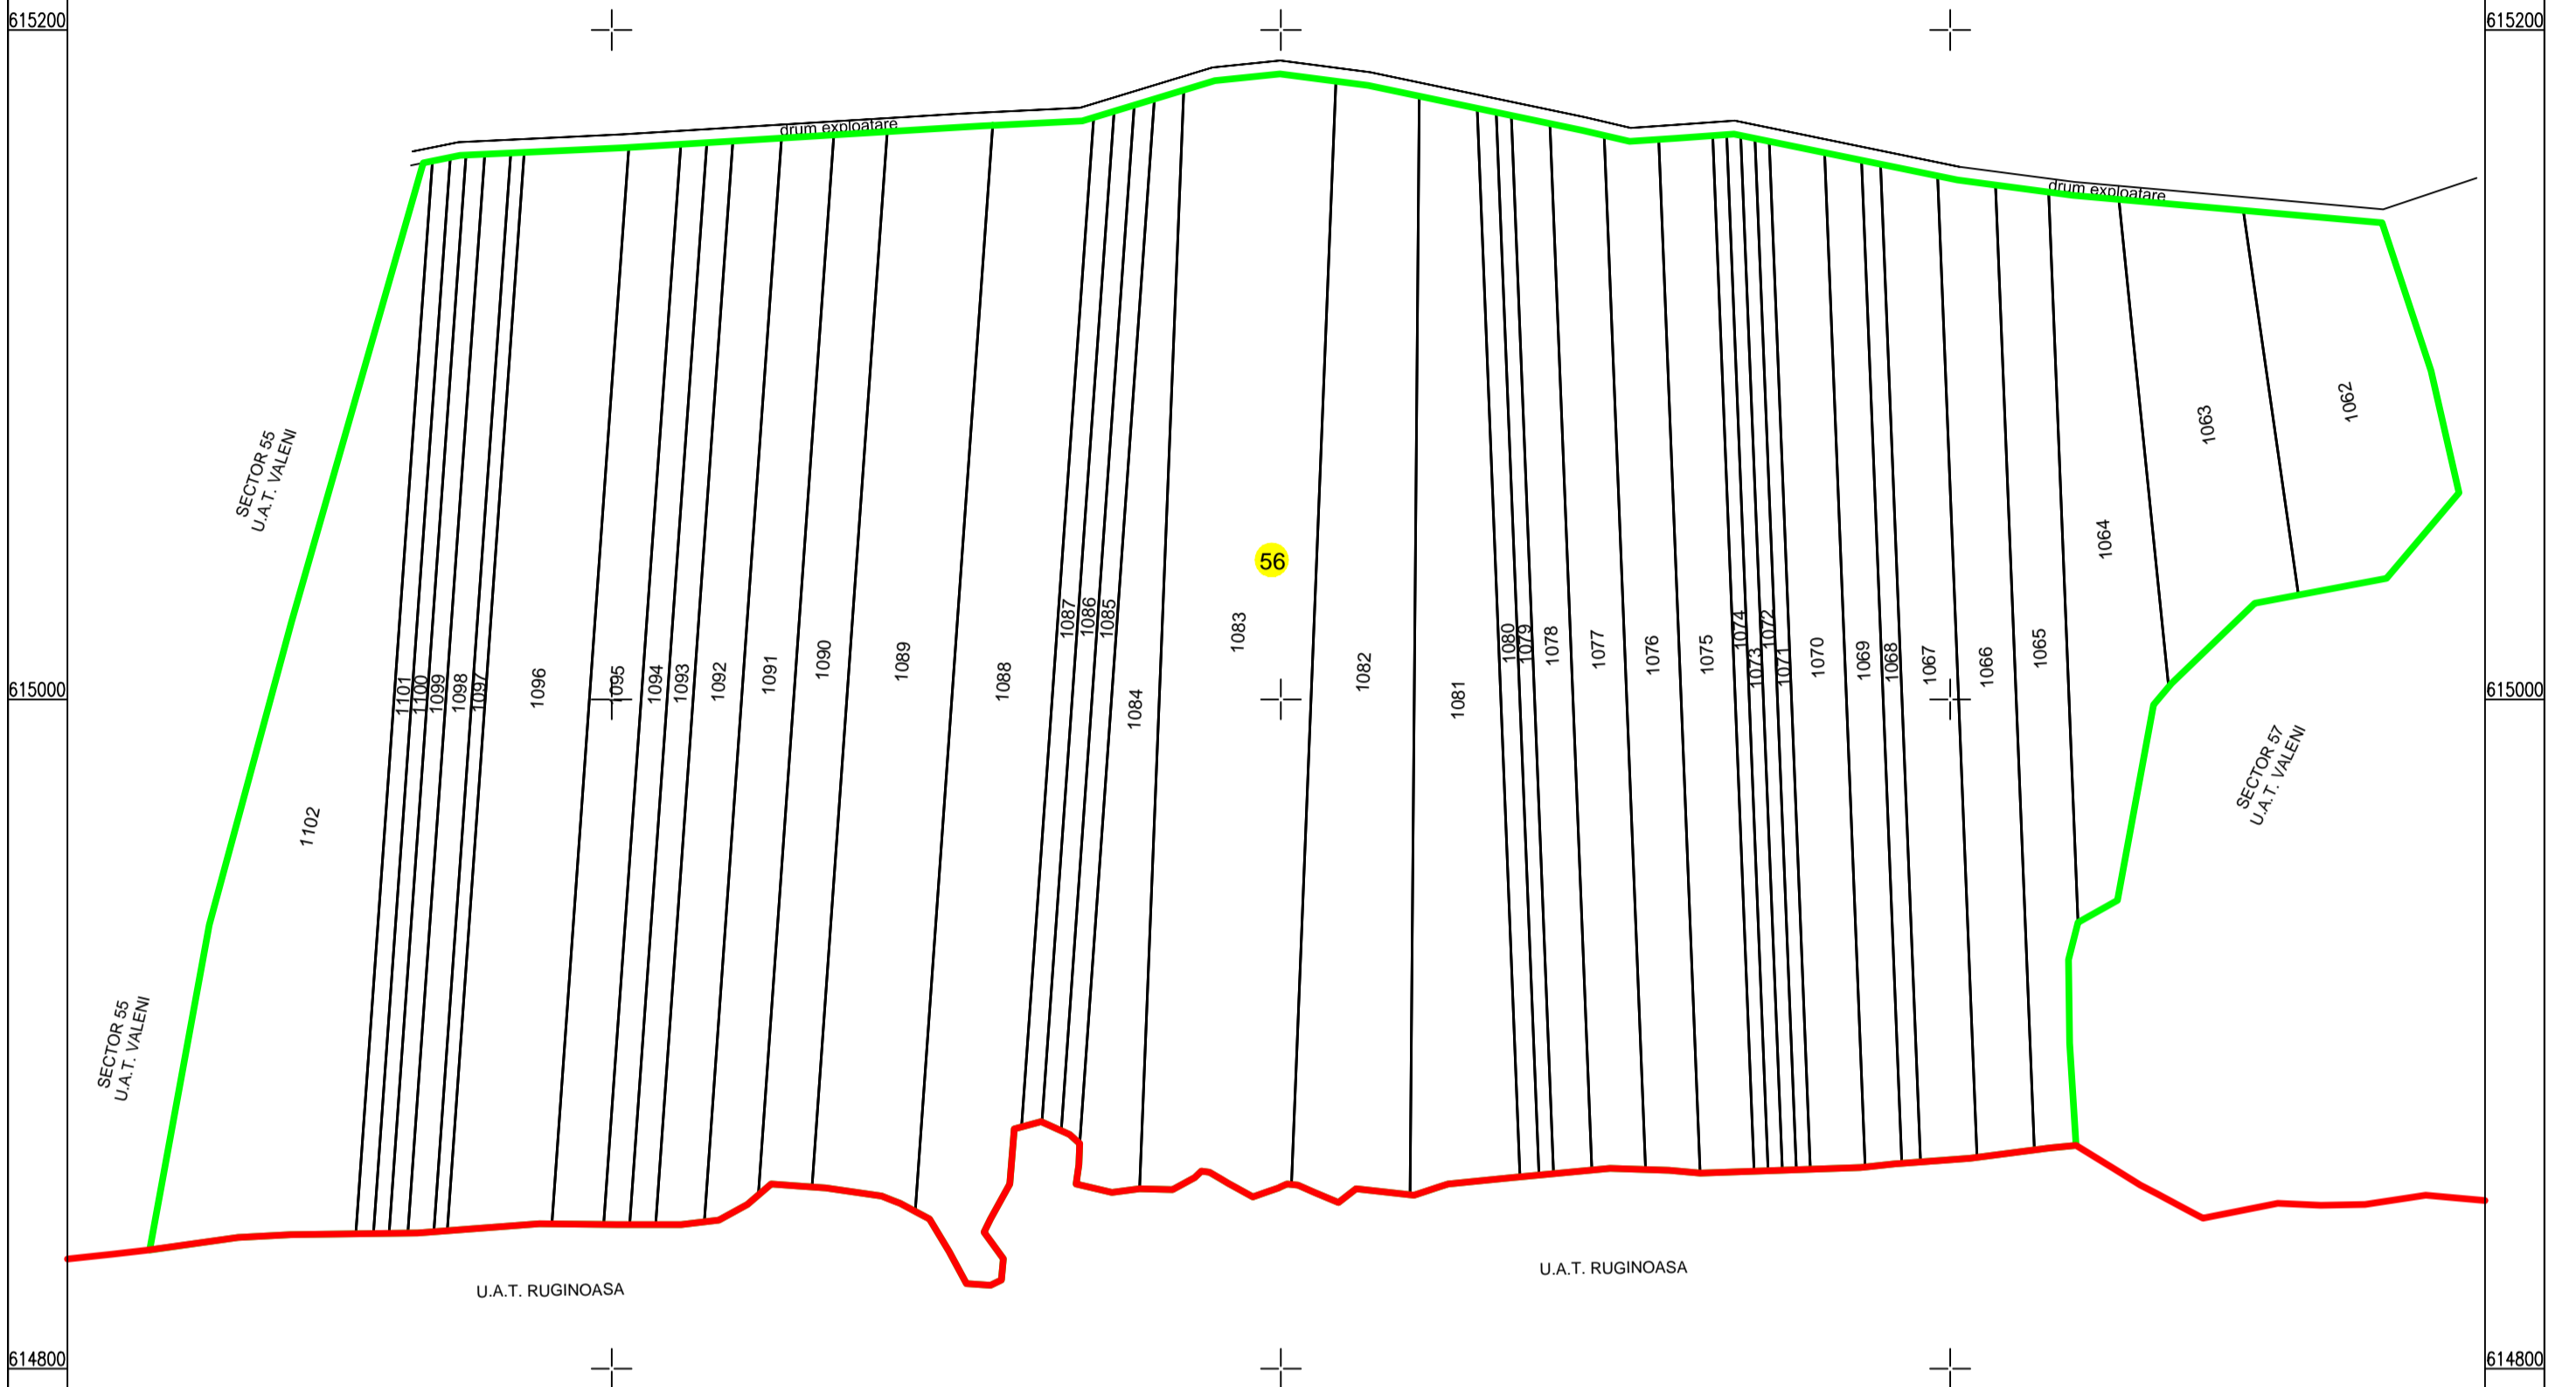

PLAN CADASTRAL

U.A.T. VALENI, JUDEȚUL NEAMȚ

Sector cadastral 56

Scara 1:2000, Sistem de proiectie STEREO 1970

Spre publicare

Disponerea
SECTOARELOR CADASTRALE

Legenda:

-  Limita sector cadastral
-  Limita UAT
-  Numar sector cadastral
-  Limite imobile
-  ID imobil

Prestator: BIROU INDIVIDUAL
CADASTRU DĂSCĂLESCU DARIUS
Reprezentant: Ing. Dascalescu Darius
data intocmirii: 13.04.2021

ing.DĂSCĂLESCU DARIUS, CATEGORIA B, SERIA RO-NT-F NR.0140/18.08.2017