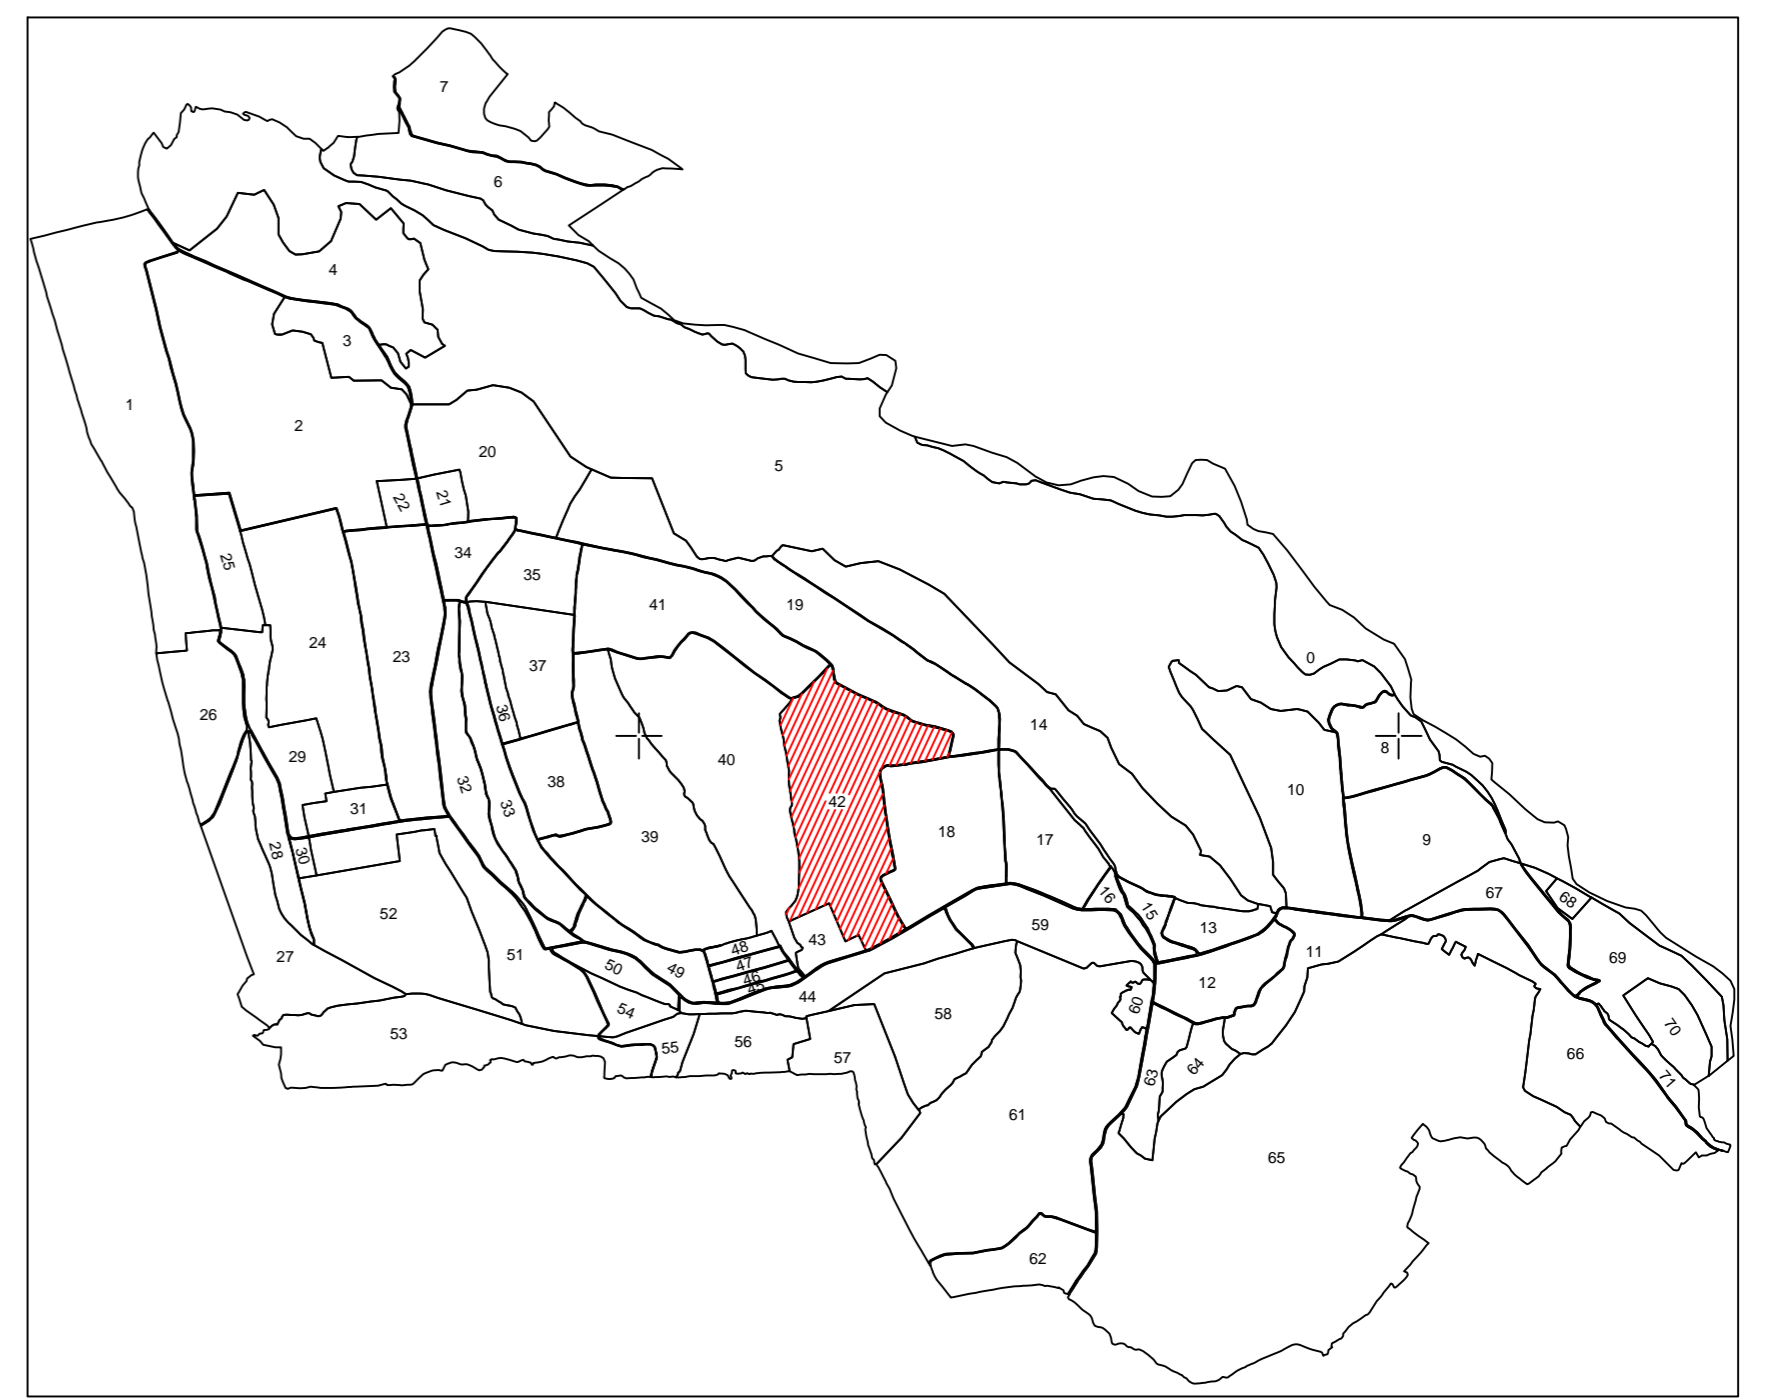

PLAN CADASTRAL

U.A.T. VALENI, JUDEȚUL NEAMȚ
Sector cadastral 42

Scara 1:2000, Sistem de proiectie STEREO 1970
Spre publicare

Legenda:

- Limita sector cadastral
- Limita intravilan
- Numar sector cadastral
- Limite imobile
- ID imobil

Disponerea
SECTORILOR CADASTRALE

ing. DĂSCĂLESCU DARIUS, CATEGORIA B, SERIA RO-NT-F NR.0140/18.08.2017