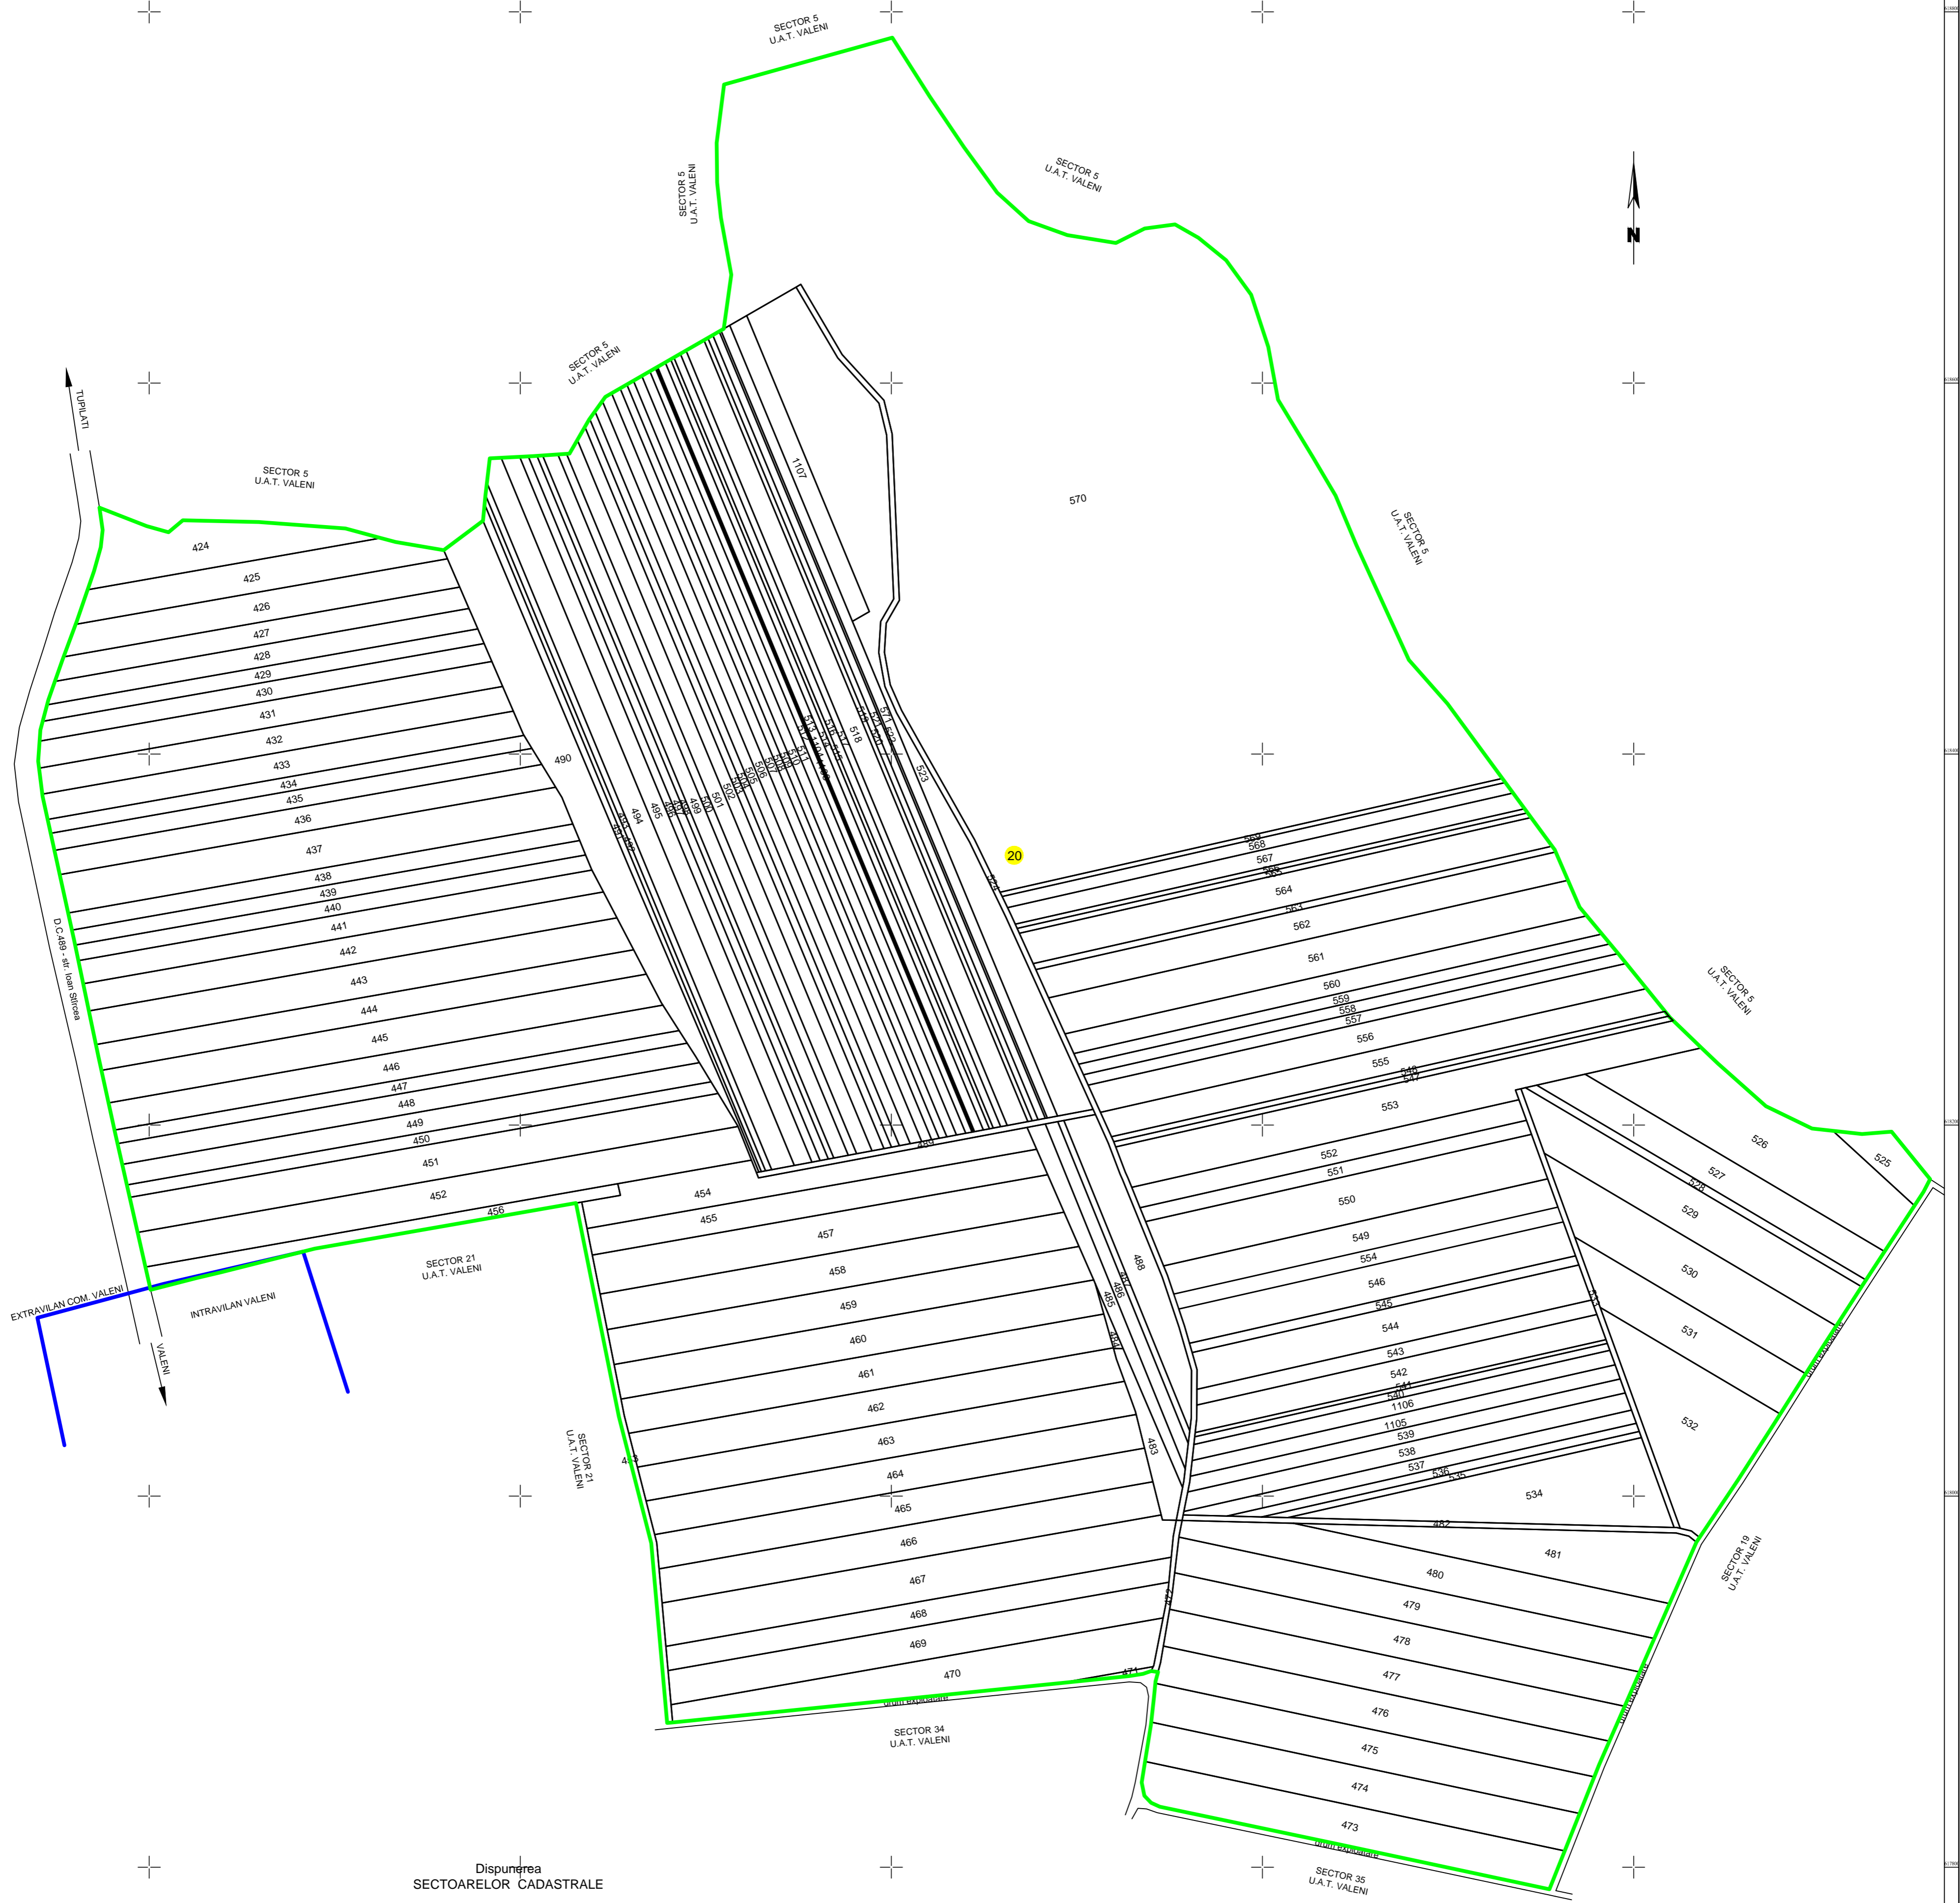

PLAN CADASTRAL

U.A.T. VALENI, JUDEȚUL NEAMȚ
Sector cadastral 20

Scara 1:2000, Sistem de proiectie STEREO 1970
Spre publicare