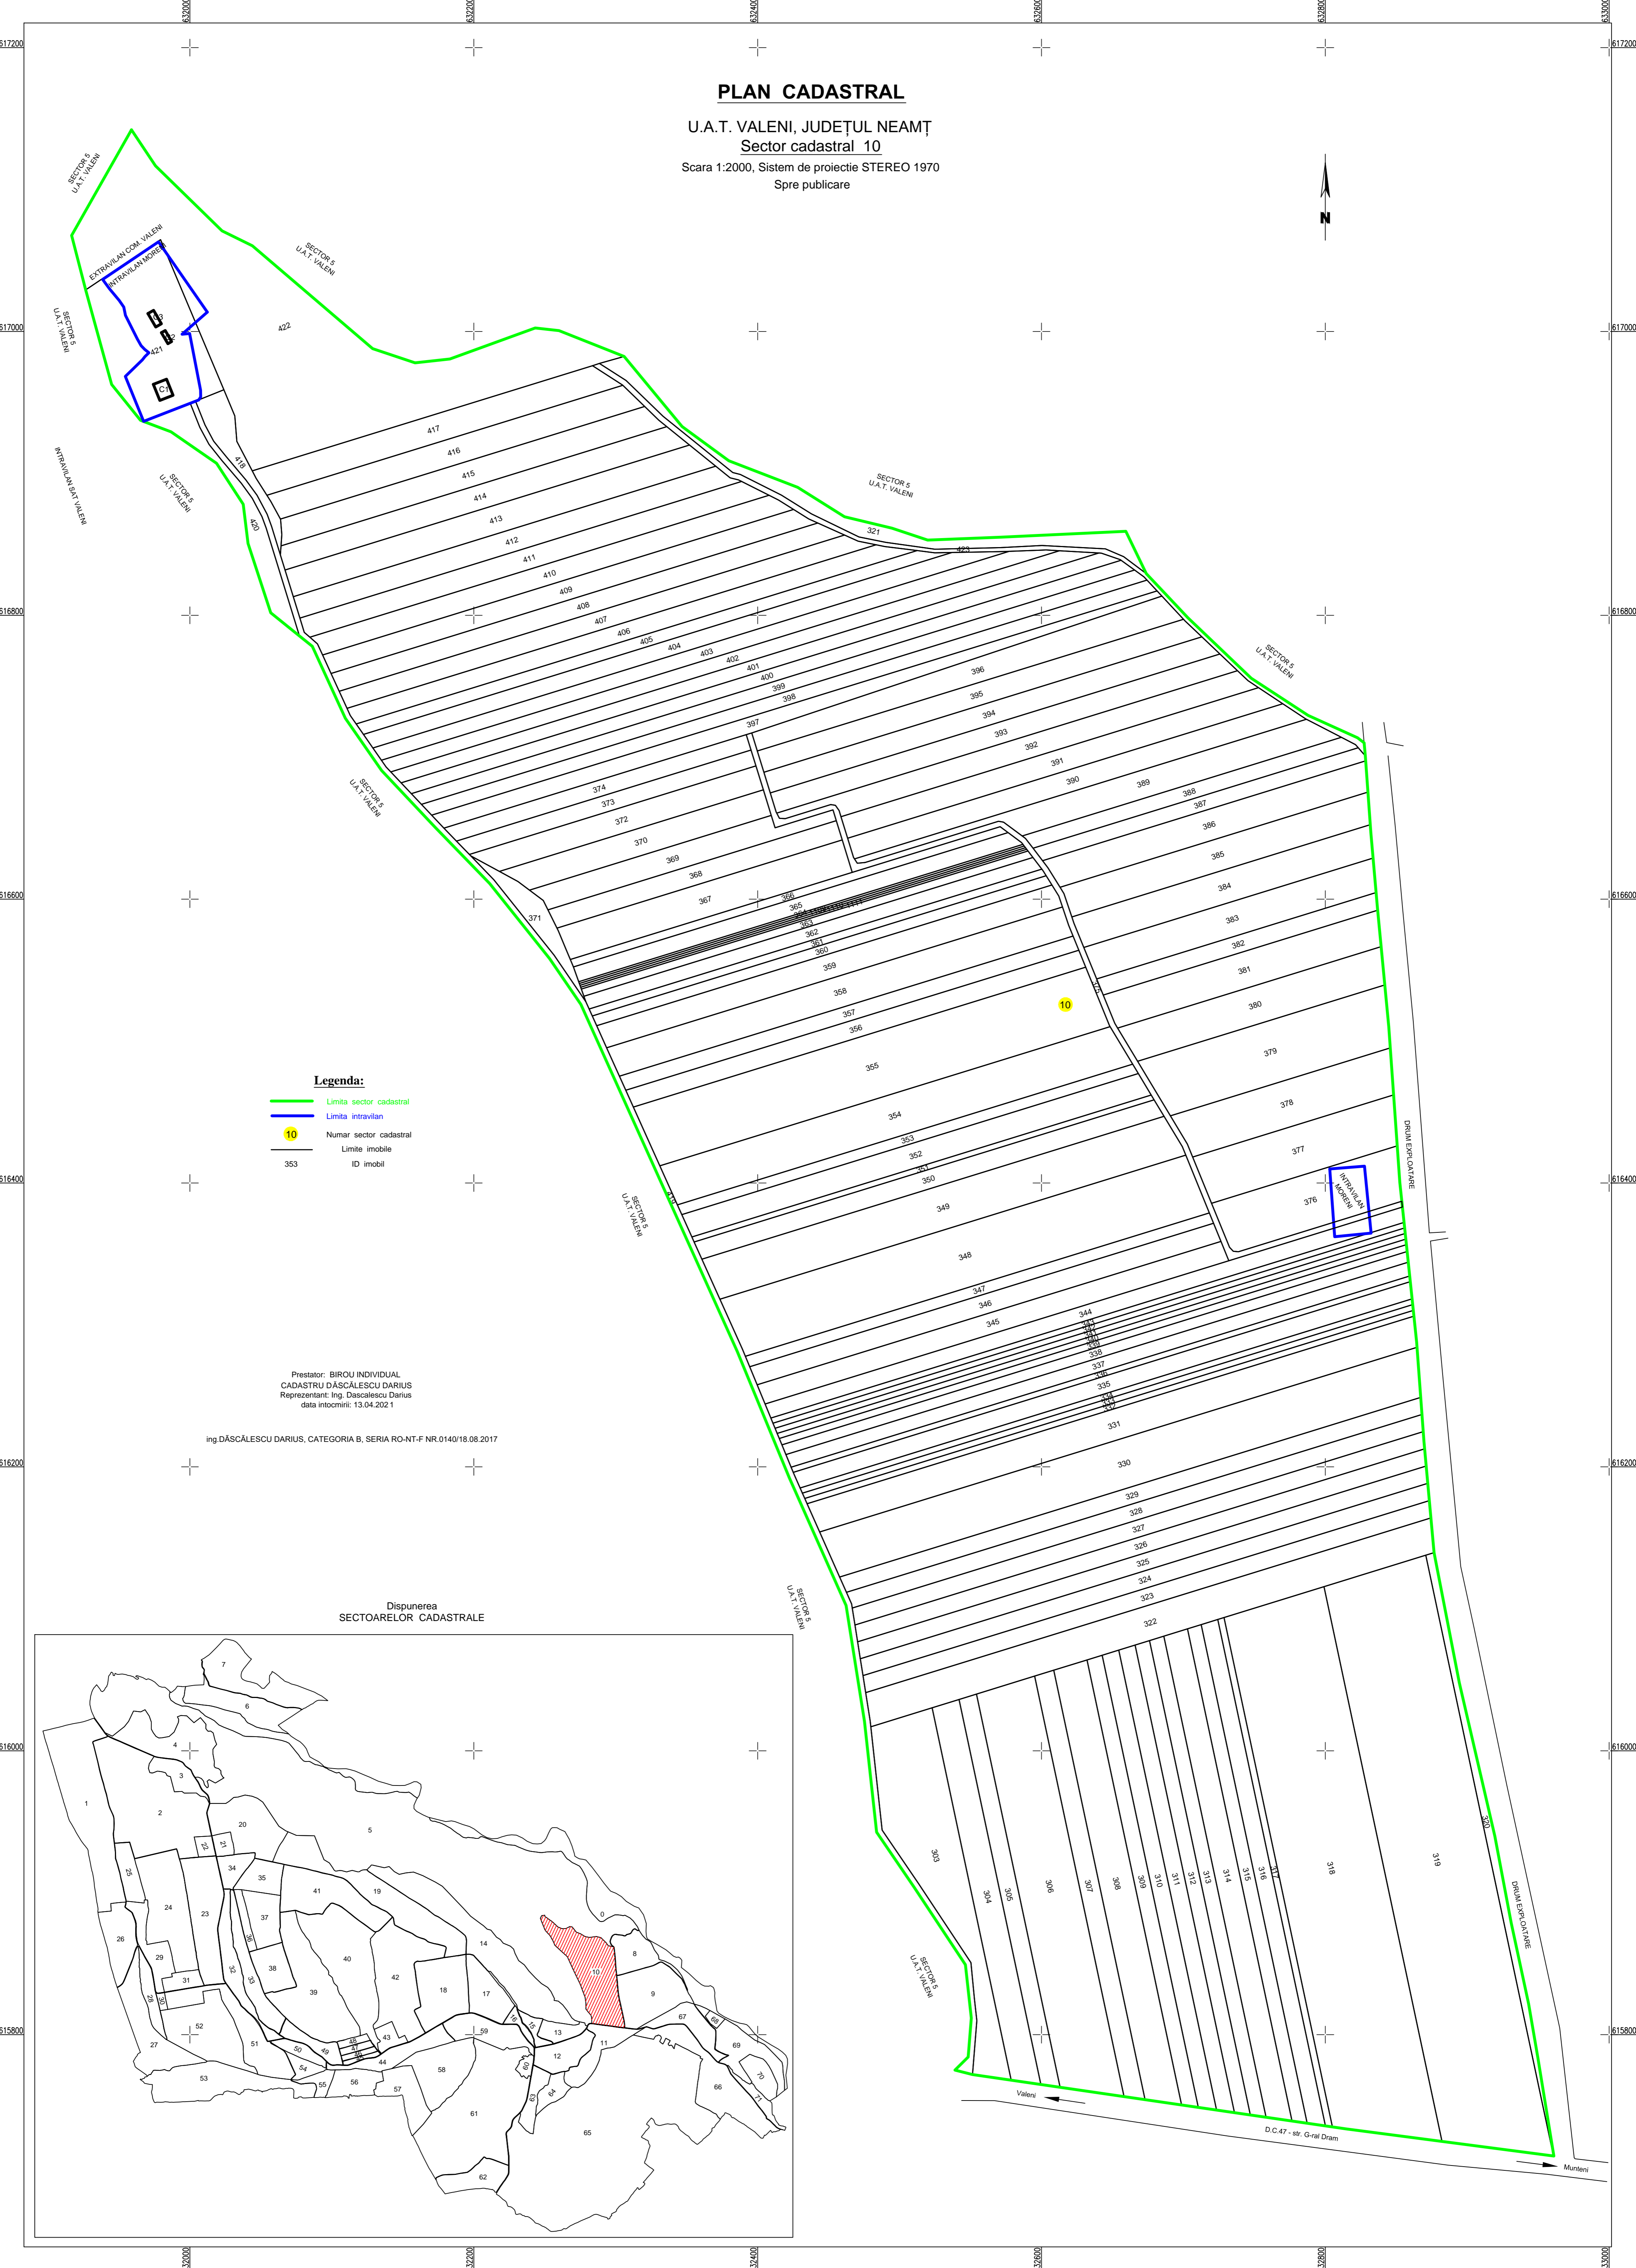

PLAN CADASTRAL

U.A.T. VALENI, JUDEȚUL NEAMȚ
Sector cadastral 10
Scara 1:2000, Sistem de proiecție STEREO 1970
Spre publicare